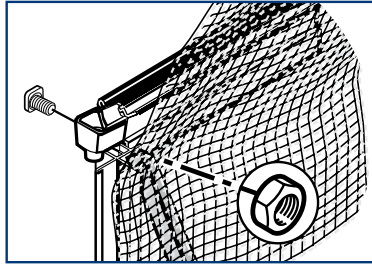

Palram Greenhouses