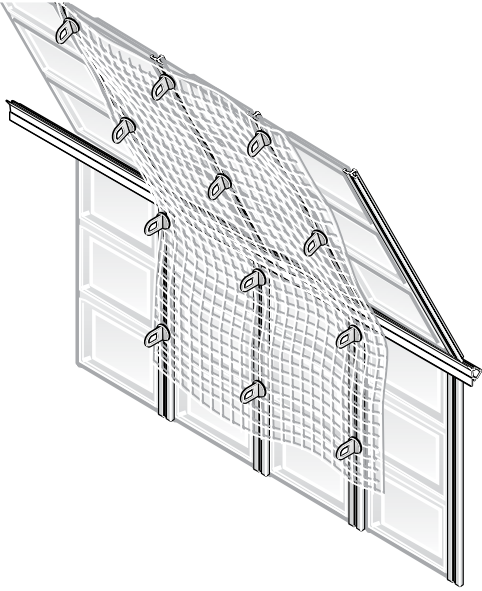

Palram Greenhouses