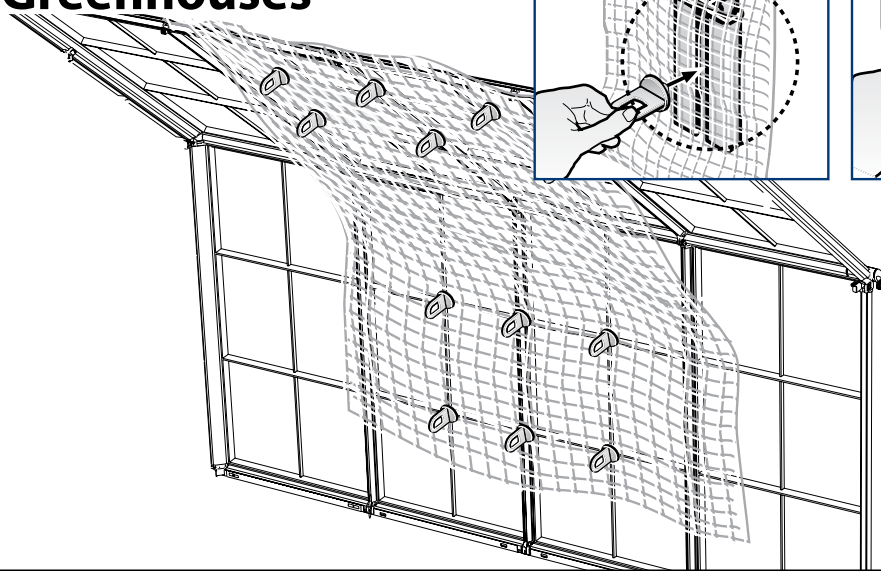

SNAP & GROW Greenhouses